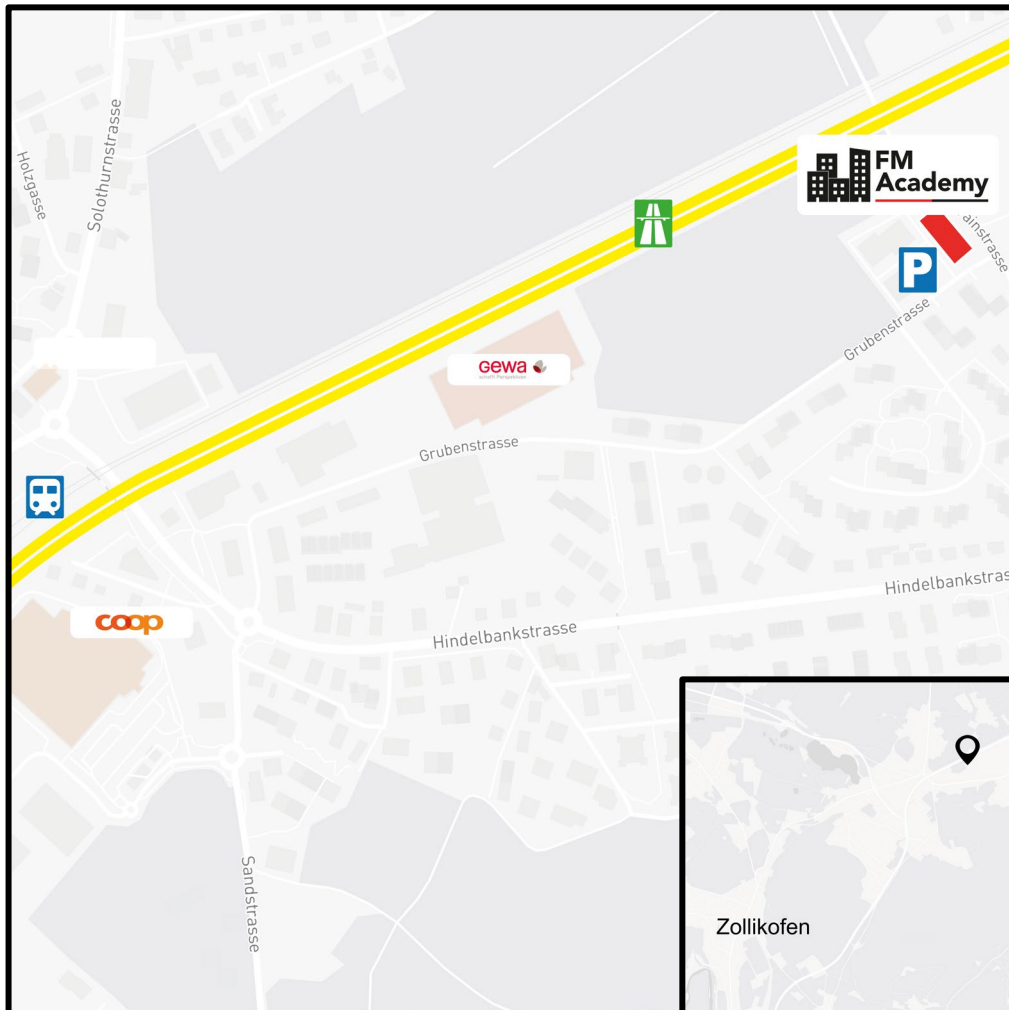

# Anfahrtsplan Urtenen-Schönbühl

### **Zufahrt mit dem Auto**

Aus Richtung Bern A6 bis Ausfahrt Schönbühl, aus Richtung Zürich A1 bis Ausfahrt Mattstetten oder Schönbühl

### **Öffentlicher Verkehr**

S8 bis Bf Schönbühl, dann Bus 38 bis Schönbühl, Hohrain oder zu Fuss (14 Minuten)

### **Verpflegung**

Kaffeemaschine vor Ort; Mittagsverpflegung: Restaurant Aliento im GEWA-Gebäude, Grubenstrasse 11