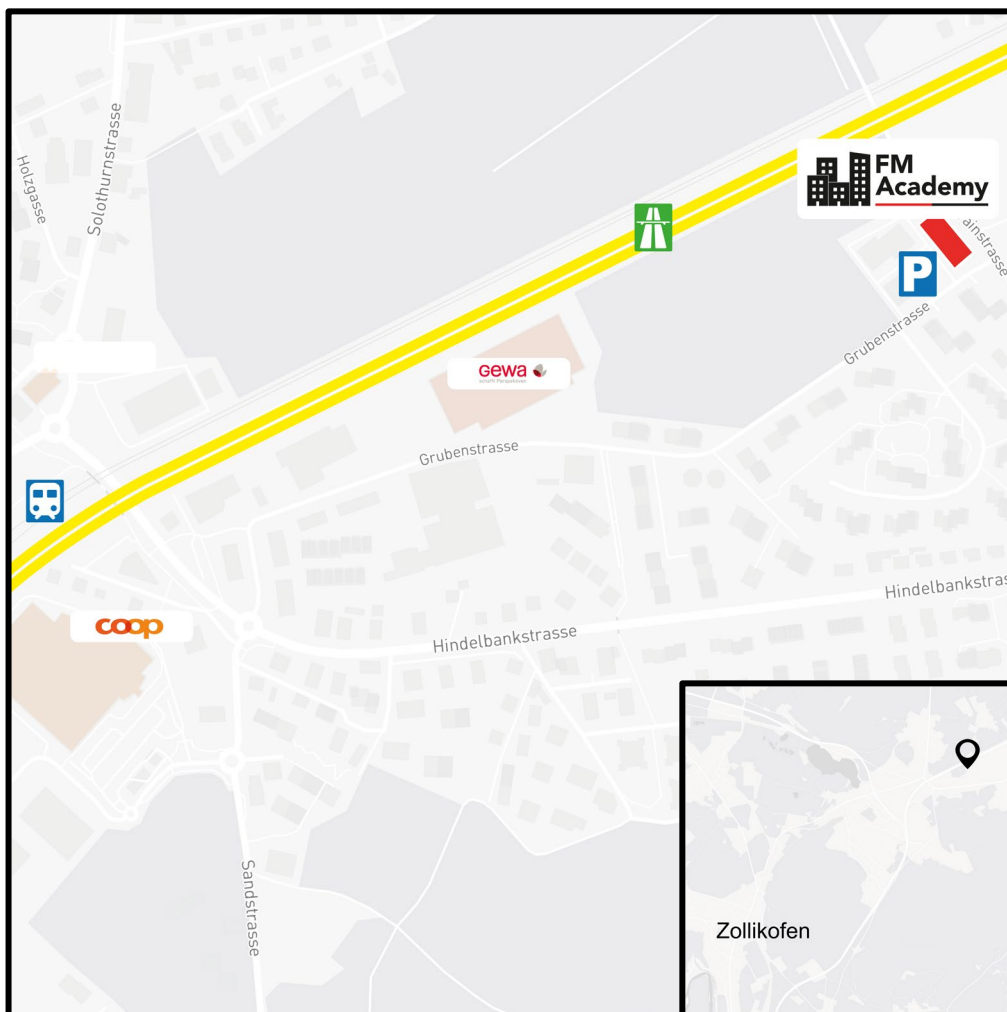

# Anfahrtsplan Urtenen-Schönbühl

### **Zufahrt mit dem Auto**

Aus Richtung Bern A6 bis Ausfahrt Schönbühl, aus Richtung Zürich A1 bis Ausfahrt Mattstetten oder Schönbühl

### **Öffentlicher Verkehr**

S8 bis Bhf Schönbühl, dann Bus 38 bis Schönbühl, Hohrain oder zu Fuss (14 Minuten)